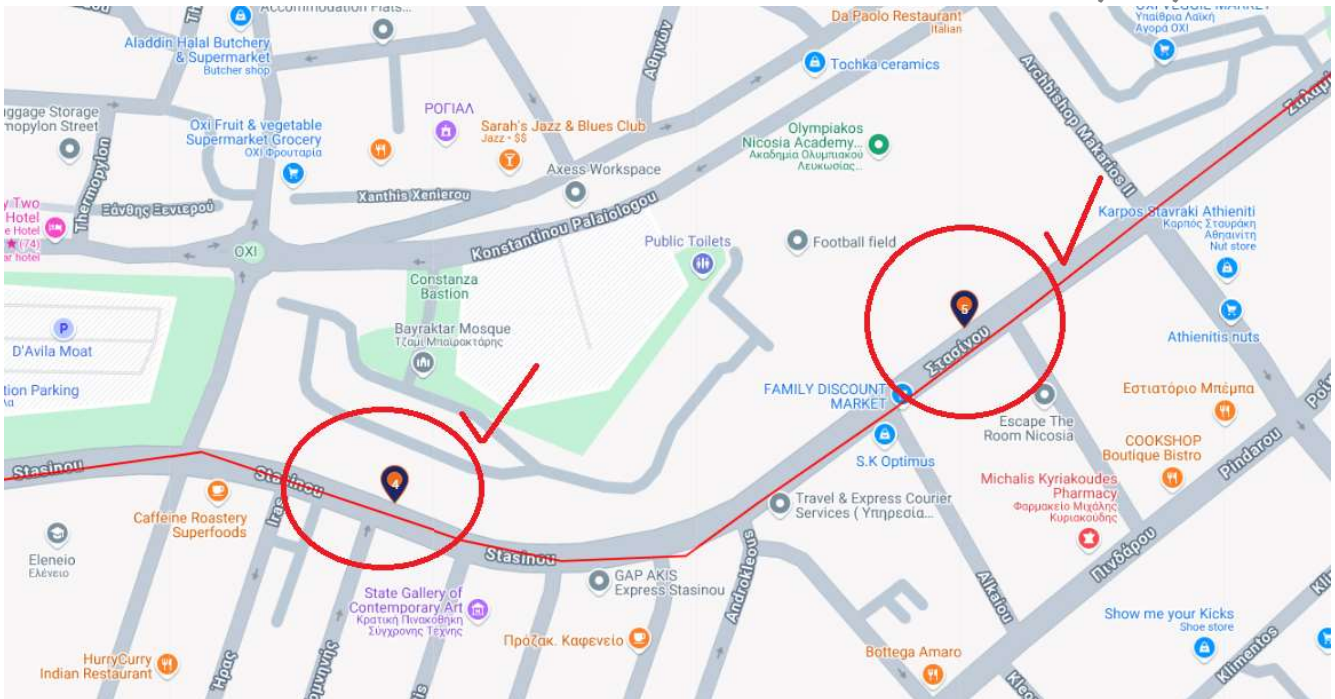

## ΑΝΑΚΟΙΝΩΣΗ / ANNOUNCEMENT

ΕΝΗΜΕΡΩΝΟΥΜΕ ΤΟ ΕΠΙΒΑΤΙΚΟ ΚΟΙΝΟ ΟΤΙ, ΟΙ ΣΤΑΣΕΙΣ 583 & 585  
ΣΤΗΝ ΛΕΩΦΟΡΟ ΣΤΑΣΙΝΟΥ ΕΙΝΑΙ ΞΑΝΑ ΣΕ ΛΕΙΤΟΥΡΓΙΑ

ΟΙ ΣΤΑΣΕΙΣ ΕΞΥΠΗΡΕΤΟΥΝΤΑΙ ΑΠΟ ΤΙΣ ΔΙΑΔΡΟΜΕΣ ΛΕΥΚΩΣΙΑΣ  
31, 32, 41 & N2

WE WOULD LIKE TO INFORM ALL PASSENGERS THAT BUS STOPS  
583 & 585 ON STASINOU AVENUE, ARE BACK IN SERVICE

THE BUS STOPS ARE SERVED BY NICOSIA ROUTES 31, 32, 41 & N2

[publictransport.com.cy](http://publictransport.com.cy)